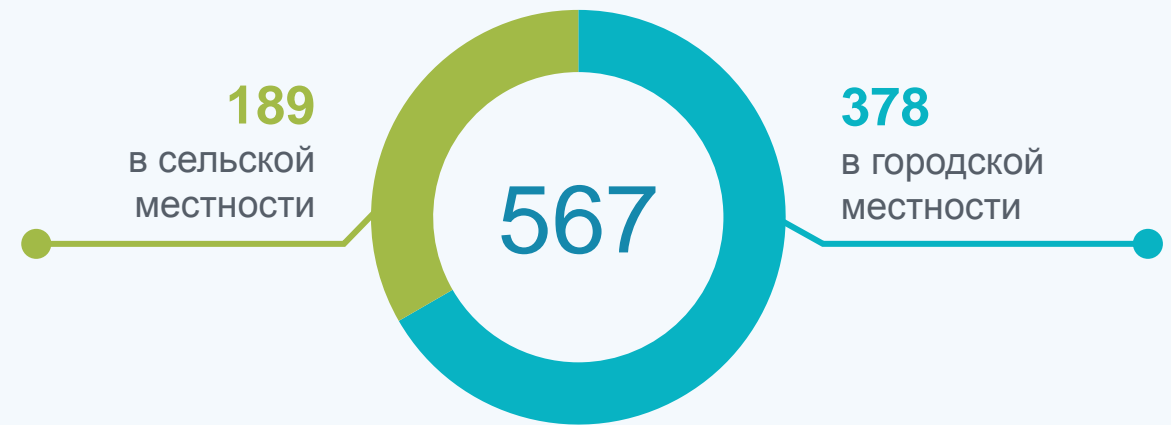

Итоги комплексного наблюдения условий жизни населения Вологодской области в 2022 году

Число опрошенных домохозяйств

Характеристика жилищных условий домохозяйств, проживающих во всех типах жилых помещений